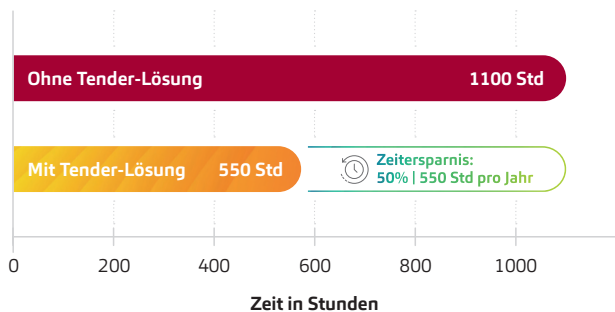

Zeitersparnis durch Tender-Lösung pro Jahr

Der Tender Manager lässt sich nahtlos an Ihr Ausschreibungsportal anbinden. Mit standardisierten APIs wird der Tender Manager direkt in den Workflow Ihrer Vergabeplattform integriert. So profitieren Sie von skalierbarer Rechenleistung, schneller Datenverarbeitung und höchsten Sicherheitsstandards.

Wir helfen Ihnen gerne weiter. Sprechen Sie uns an:

Mark-W. Schmidt

Leiter msg artificial intelligence
Mark.Schmidt@msg.group

msg systems ag

Robert-Bürkle-Str. 1 | 85737 Ismaning/München | Telefon: +49 89 96101-0
www.msg.group | info@msg.group